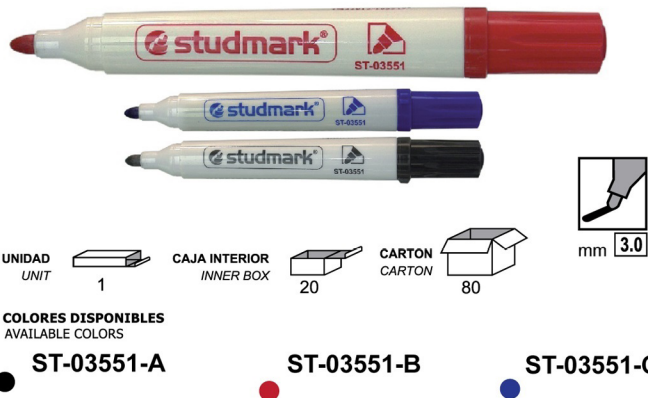

CONFETIS ETIQUETAS

MARCADOR PIZARRA BLANCA ST-03551
 Unidad: set (3 pzs) Embalaje: 1 / 20 / 80
 A Cod : 80162 B Cod : 80163 C Cod : 80161

MARCADOR RECARGABLE ST-03558
 Unidad: set (10 pzs) Embalaje: 80
 A Cod : 80495 B Cod : 80496 C Cod : 80497