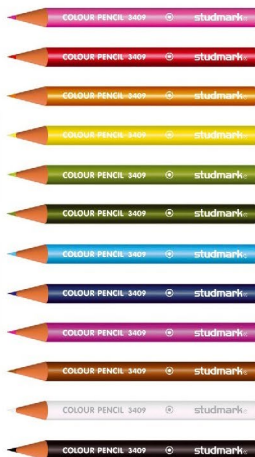

LAPICES DE COLORES CORTOS

ST-03409

Unidad: Caja (12 pzs)

Cod : 80466