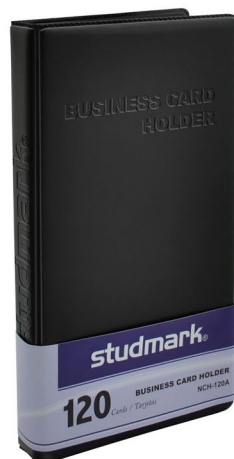

PORTATARJETAS

120 Fundas NG

Embalaje: 1 / 64 / 128

Cod : 80050

ST - NCH-120A

Unidad: Pieza