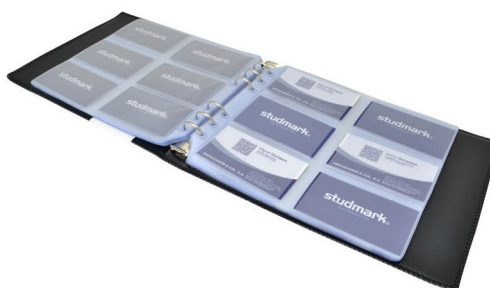

ARTÍCULOS
ESCOLARES

CONFETIS
ETIQUETAS

PORTATARJETAS

160 Tarjetas
Embalaje: 1 / 30 / 60
Cod : 80051

ST - NCH-160A

Unidad: Pieza

PORTATARJETAS

360 Tarjetas
Embalaje: 1 / 30 / 60
Cod : 80296