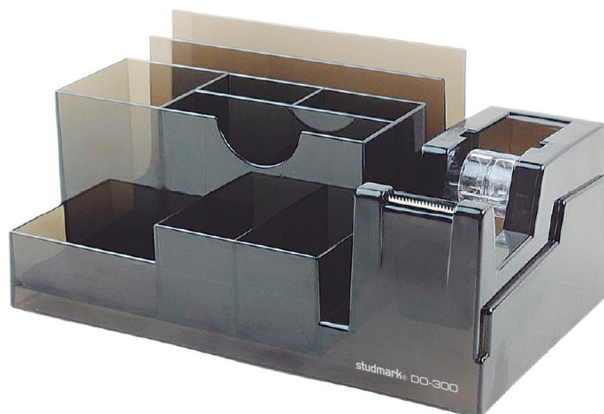

ORGANIZADOR DE ESCRITORIO ST-DO-300-A

Unidad: Piezas

Embalaje: 1 / 36

Cod : 80376

ORGANIZADOR DE ESCRITORIO ST-DO-300-H

Unidad: Piezas

Embalaje: 1 / 36

Cod : 80377

ARCHIVOS &
ACCESORIOS

CORREO &
PAQUETERÍA

ACCESORIOS
ESCRITORIO

SUMINISTROS
OFICINA

INSTRUMENTOS
ESCRITURA

PRESENTACIÓN
& SEGURIDAD

PAPELERÍA

ARTÍCULOS
ESCOLARES

CONFETIS
ETIQUETAS