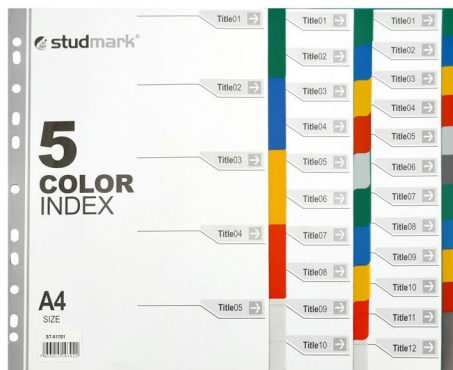

ACCESORIOS
ESCRITORIO

SUMINISTROS
OFICINA

INSTRUMENTOS
ESCRITURA

PRESENTACIÓN
& SEGURIDAD

PAPELERÍA

ARTÍCULOS
ESCOLARES

CONFETIS
ETIQUETAS

SEPARADOR A4 ST - 01701
 5 Divisiones Unidad: Set
 Embalaje: 1 / 150 / 300
 Cod : 80412